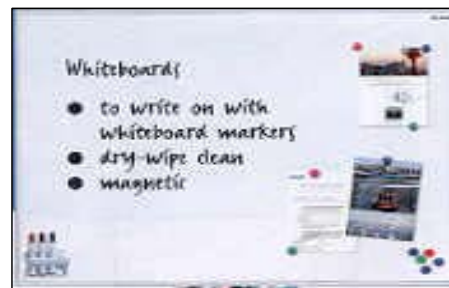

IČO 27621880
DIČ CZ27621880

TABULE

PSACÍ TABULE

- popisovatelný za sucha stíratelný, keramický povrch
- tabule orámována hliníkovým profilem
- jednoduchá montáž na stěnu
- odkládací lišta na fixy

Katalogové číslo	Rozměr v cm (Š x V)	Cena bez DPH	Brutto váha kg
6068WW8001	120x90	3 290	12
6068WW8002	150x100	4 920	16
6068WW8003	200x100	6 560	22
6068WW8004	240x120	9 446	28
6068WW8005	300x120	10 621	39